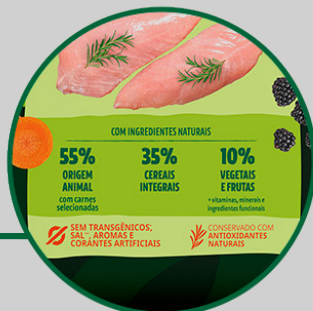

# TODOS LOS PRODUCTOS CUENTAN CON:

**55% ORIGEN ANIMAL**

con carnes seleccionadas

**35% CEREALES INTEGRALES**

**10% VEGETALES Y FRUTA**

+ vitaminas, minerales y  
ingredientes funcionales